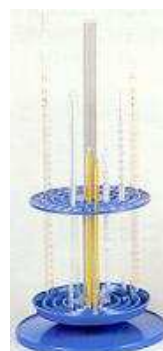

**Soporte para matraces** de fondo redondo.  
Resistente hasta 120° C y a los productos químicos.  
Diámetro 160 mm.  
**Código : 039-105BPP0160**

**Soportes pie plato rectangular.** Construidos según Norma DIN-12892.

Medidas varilla Ø x Alto	Medidas plato Largo x Ancho	Varilla Dur-Aluminio <b>Código</b>
8 x 500 mm	200 x 125 mm	<b>033-6000778</b>
10 x 600 mm	250 x 160 mm	<b>033-6000779</b>
12 x 700 mm	315 x 200 mm	<b>033-6007712</b>
12 x 800 mm	315 x 200 mm	<b>033-6077812</b>

**Soportes pie trípode.**

Medidas varilla Ø x Alto	Varilla Acero inox. <b>Código</b>	Varilla Dur-Aluminio <b>Código</b>
8 x 500 mm	<b>033-6002278</b>	<b>033-6000798</b>
10 x 600 mm	<b>033-6022710</b>	<b>033-6000799</b>
12 x 700 mm	<b>033-6022712</b>	<b>033-6007912</b>

**Soporte para 93 Pipetas y Termómetros “ CIRPIP “.**  
En PVC.  
**Código : 033-1001254**

**SOP-PIP**

**Soporte para Pipetas “ SOP-PIP “.**  
Para 112 pipetas de diferentes tamaños.  
En acero inoxidable.  
**Código : 033-1001223**