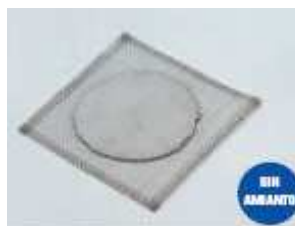

**Soporte trípode aro redondo.** En acero zincado.  
Altura total 210 mm.

	ARO PLANO	ARO REDONDO
Ø Exterior aro	Código	Código
80 mm	033-700808	033-100818
100 mm	033-7008010	033-1008110
120 mm	033-7008012	033-1008112
140 mm		033-1008114
160 mm		033-1008116

**Telas metálicas, con fibra cerámica para Soporte trípode aro Plano y Redondo.**

Sin amianto.

Lado	Código	Precio
100 mm	033-1087102	1,58 €
120 mm	033-1087122	1,79 €
140 mm	033-1087142	2,01 €
160 mm	033-1087162	2,34 €

**Soportes trípode para placas cerámicas.**

Con ajustes laterales que impiden el desplazamiento de la placa.

Altura total 210 mm.

Para placa	Código	Precio
120 x 120 mm	033-1000687	9,86 €
140 x 140 mm	033-1000688	11,02 €
160 x 160 mm	033-1000689	9,75€

**Tapones en Aluminio anodizado "SERO-TAP".**

No herméticos. Apropriados para esterilizar tubos de cultivos.

Con muelle interior en acero inox. AISI- 304.

Diámetro del tubo	Código Color					Precio
	Azul	Plata	Oro	Granate	Negro	
12-13 mm	033-1012131	033-1012132	033-1012133	033-1012134	033-1012135	0,99 €
15-16 mm	033-1015161	033-1015162	033-1015163	033-1015164	033-1015165	1,07 €
17-18 mm	033-1017181	033-1017182	033-1017183	033-1017184	033-1017185	1,11 €
19-20 mm	033-1019201	033-1019202	033-1019203	033-1019204	033-1019205	1,18 €
24-26 mm	033-1024261	033-1024262	033-1024263	033-1024264	033-1024265	1,55 €
28-30 mm	033-1028301	033-1028302	033-1028303	033-1028304	033-1028305	1,91 €